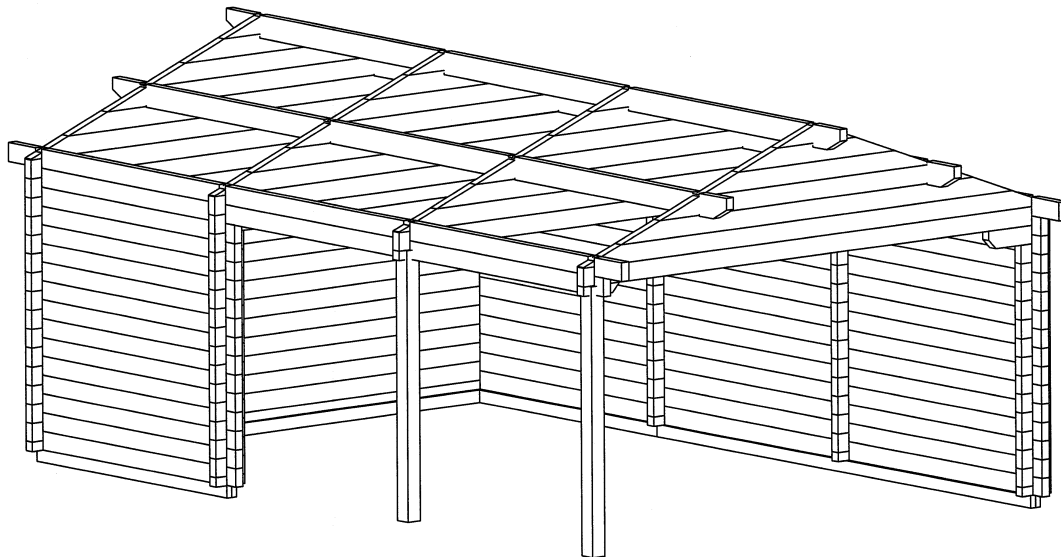

**CARPORT ENKELT****TYPE ARU 4****68 mm planker****400 x 600 cm = 24 m<sup>2</sup>****Taghældning 20°****Mulighed for dør og vindue****Priser DKK inkl. moms**

<b>Carport ab lager</b>	<b>30.750,-</b>
<b>Fragt/krantillæg</b>	<b>2.000,-</b>
<b>Sort shingles tagpap med underpap</b>	<b>3.800,-</b>
<b>Montagesæt (søm og skruer)</b>	<b>600,-</b>
<b>Alukant til tagfod</b>	<b>600,-</b>

**Dimensioner**

Totalhøjde	290 cm
Sidehøjde	196 cm
Bredde	400 cm
Længde total	633 cm
Udhæng	30 cm front, bag og sider

**Materialer**

Blokhussplanker 68 x 135 mm skandinavisk nåletræ med tripel not og fjer til sider og gavle  
 Tagspær 64 x 164 cm  
 Brædder 19 mm til tag med not og fjer  
 Bundramme 90 x 90 mm planker imprægneret  
 Laminerede stolper 115 x 115 mm  
 Trækstænger til hjørnesamlinger  
 Stabiliseringspinde til vægge  
 Sternbrædder, vindskeder og diverse lister til færdiggørelse medfølger