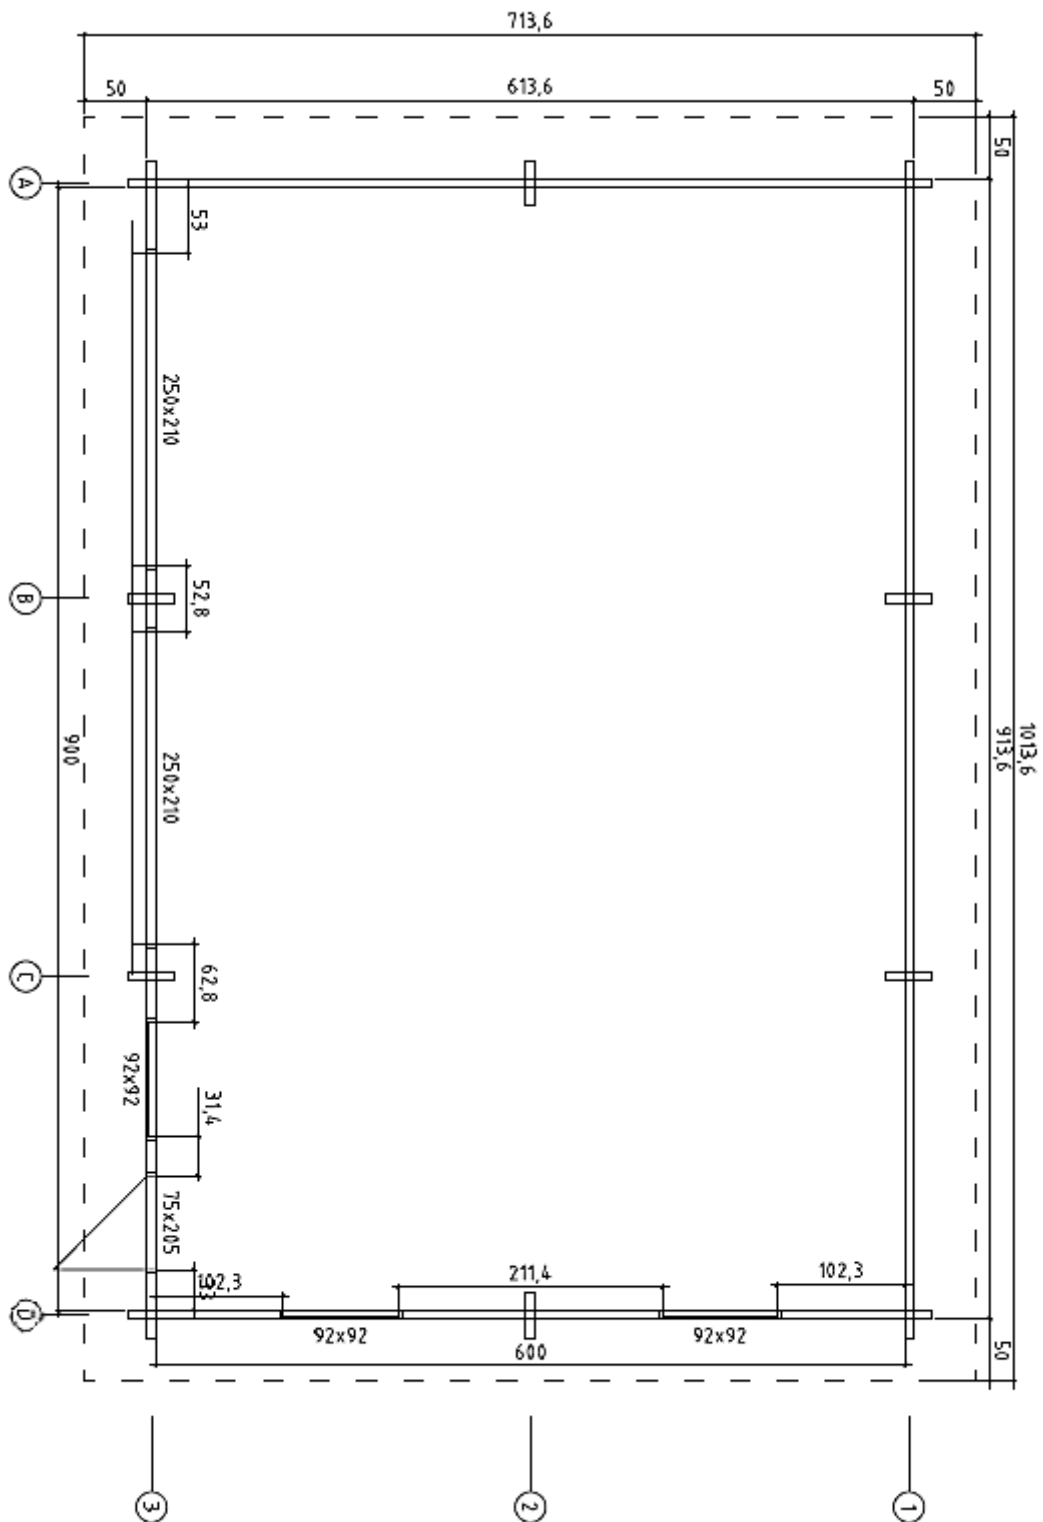

1.1.2012

CARPORT LUKKET DOBBELT

TYPE FALSLED

613 x 913 cm = 56 m²
68 mm planker

Taghældning 45°

Besigtigelse: Assensvej 532, Falsled, 5642 Millinge

PRIS DKK INKL. MOMS

Carport frit leveret med kran
Sort shingles tagpap med underpap
Montagesæt (søm og skruer)
Alukant til tagfod
Ståltagreder m/nedløb

KOMPLET

149.000,-

DIMENSIONER

Totalhøjde	611 cm
Sidehøjde	290 cm
Bredde inkl. udhæng	714 cm
Længde inkl. udhæng	1014 cm
Udhæng	50 cm front, bag og sider

MATERIALER

Blokhuisplanker 68 x 135 mm skandinavisk nåletræ med triple not og fjer til sider og gavle
Tagås 90 x 195 mm
Brædder 19 mm til tag med not og fjer
Ingen gulvbrædder
Bundramme 90 x 90 mm planker imprægneret
Spær 45 x 145 mm
Trækstænger til hjørnesamlinger
Stabiliseringspinde til vægge
Sternbrædder, vindskeder og diverse lister til færdiggørelse

DØR 75 x 205 cm massiv

VINDUER 3 stk. 92 x 92 cm topstyret med isoleringsglas

Med forbehold for tekniske ændringer. Alle mål ifølge grundplan.

GRUNDPLAN CARPORT TYPE FALSLED

woodco

SCANDINAVIAN WOODEN PRODUCTS