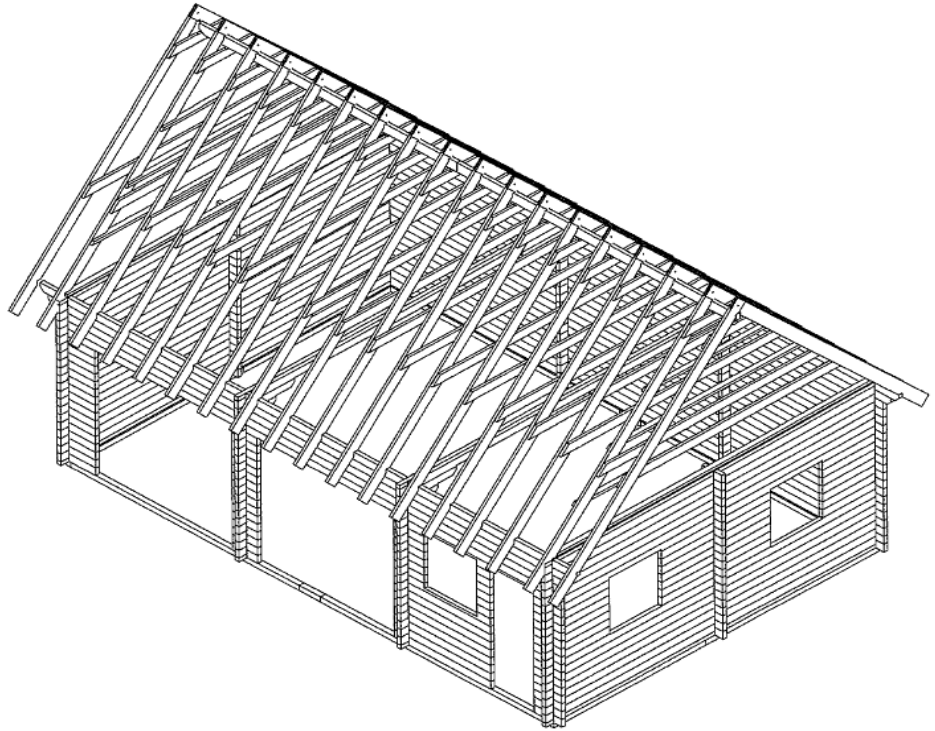

1.1.2012

CARPORT LUKKET DOBBELT

TYPE FALSLED

613 x 913 cm = 56 m²
68 mm planker

Taghældning 45°

Besigtigelse: Assensvej 532, Falsled, 5642 Millinge

PRIS DKK INKL. MOMS

Carport frit leveret med kran
Sort shingles tagpap med underpap
Montagesæt (søm og skruer)
Alukant til tagfod
Ståltagreder m/nedløb

KOMPLET

149.000,-

DIMENSIONER

Totalhøjde	611 cm
Sidehøjde	290 cm
Bredde inkl. udhæng	714 cm
Længde inkl. udhæng	1014 cm
Udhæng	50 cm front, bag og sider

MATERIALER

Blokhuisplanker 68 x 135 mm skandinavisk nåletræ med triple not og fjer til sider og gavle
Tagås 90 x 195 mm
Brædder 19 mm til tag med not og fjer
Ingen gulvbrædder
Bundramme 90 x 90 mm planker imprægneret
Spær 45 x 145 mm
Trækstænger til hjørnesamlinger
Stabiliseringspinde til vægge
Sternbrædder, vindskeder og diverse lister til færdiggørelse

DØR 75 x 205 cm massiv

VINDUER 3 stk. 92 x 92 cm topstyret med isoleringsglas

Med forbehold for tekniske ændringer. Alle mål ifølge grundplan.

GRUNDPLAN CARPORT TYPE FALSLED

woodco

SCANDINAVIAN WOODEN PRODUCTS