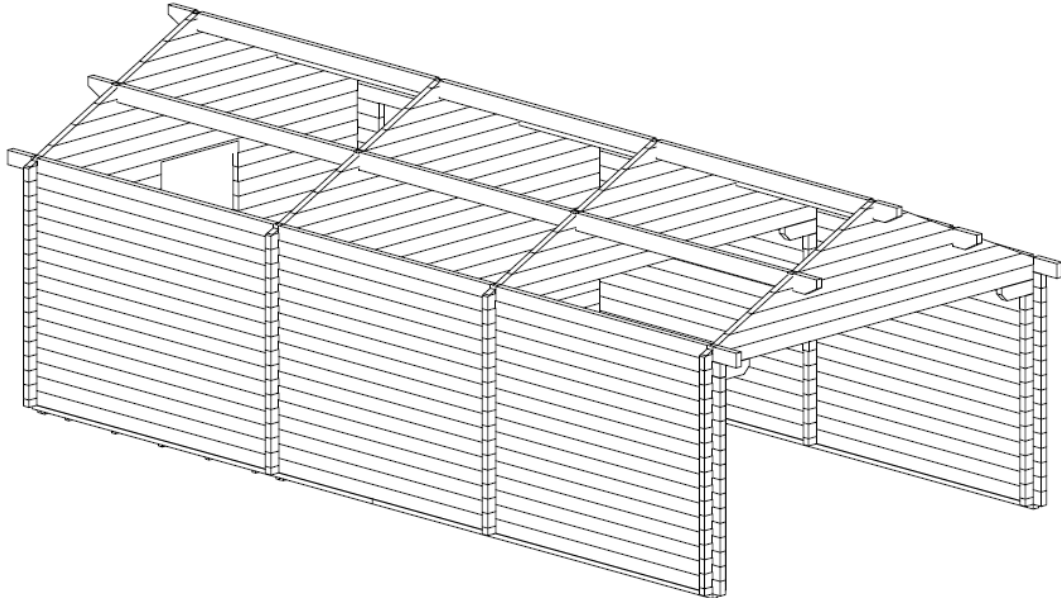

12 m² redskabsrum**414 x 855 cm = 34,5 m²****68 mm planker****Taghældning 25°****PRIS DKK INKL. MOMS****Carport frit leveret med kran****Sort shingles tagpap med underpap****Montagesæt (søm og skruer)****Alukant til tagfod****Ståltagrender m/nedløb****KOMPLET****65.000,-****DIMENSIONER**

Totalhøjde	331 cm
Sidehøjde	229 cm
Bredde inkl. udhæng	474 cm
Længde inkl. udhæng	915 cm
Udhæng	30 cm front, bag og sider

MATERIALER

Blokhussplanker 68 x 135 mm skandinavisk nåletræ med triple not og fjer til sider og gavle
 Tagspær 68 x 164 mm
 Brædder 19 mm til tag med not og fjer
 Brædder 28 mm til gulv med not og fjer
 Bundramme 45 x 90 mm planker imprægneret
 Trækstænger til hjørnesamlinger
 Stabiliseringspinde til vægge
 Sternbrædder, vindskeder og diverse lister til færdiggørelse

DØR 90 x 193 cm massiv**VINDUE** 92 x 92 cm topstyret med isoleringsglas

Med forbehold for tekniske ændringer. Alle mål ifølge grundplan.

GRUNDPLAN CARPORT TYPE ODENSE

woodco

SCANDINAVIAN WOODEN PRODUCTS

Dimen 55 • 6200 Aabenraa • tlf 74 62 32 30 • mobil 22 43 90 10 • e-mail: woodco@woodco.dk