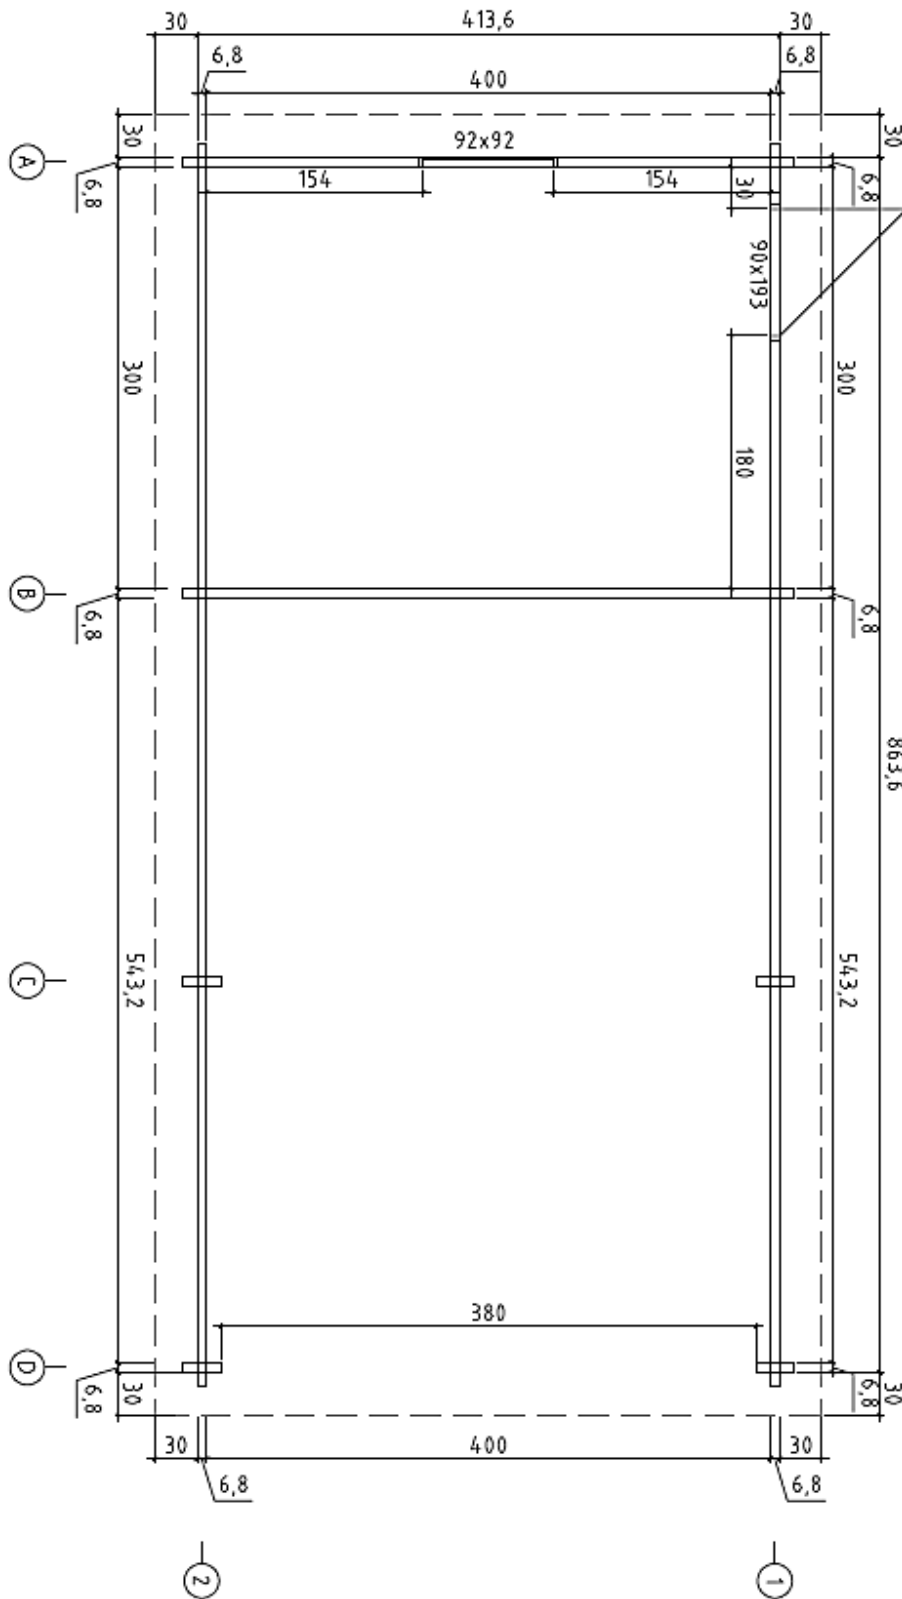

12 m² redskabsrum**414 x 855 cm = 34,5 m²****68 mm planker****Taghældning 25°****PRIS DKK INKL. MOMS****Carport frit leveret med kran****Sort shingles tagpap med underpap****Montagesæt (søm og skruer)****Alukant til tagfod****Ståltagrender m/nedløb****KOMPLET****65.000,-****DIMENSIONER**

Totalhøjde	331 cm
Sidehøjde	229 cm
Bredde inkl. udhæng	474 cm
Længde inkl. udhæng	915 cm
Udhæng	30 cm front, bag og sider

MATERIALER

Blokhussplanker 68 x 135 mm skandinavisk nåletræ med triple not og fjer til sider og gavle
 Tagspær 68 x 164 mm
 Brædder 19 mm til tag med not og fjer
 Brædder 28 mm til gulv med not og fjer
 Bundramme 45 x 90 mm planker imprægneret
 Trækstænger til hjørnesamlinger
 Stabiliseringspinde til vægge
 Sternbrædder, vindskeder og diverse lister til færdiggørelse

DØR 90 x 193 cm massiv**VINDUE** 92 x 92 cm topstyret med isoleringsglas

Med forbehold for tekniske ændringer. Alle mål ifølge grundplan.

GRUNDPLAN CARPORT TYPE ODENSE

woodco

SCANDINAVIAN WOODEN PRODUCTS

Dimen 55 • 6200 Aabenraa • tlf 74 62 32 30 • mobil 22 43 90 10 • e-mail: woodco@woodco.dk