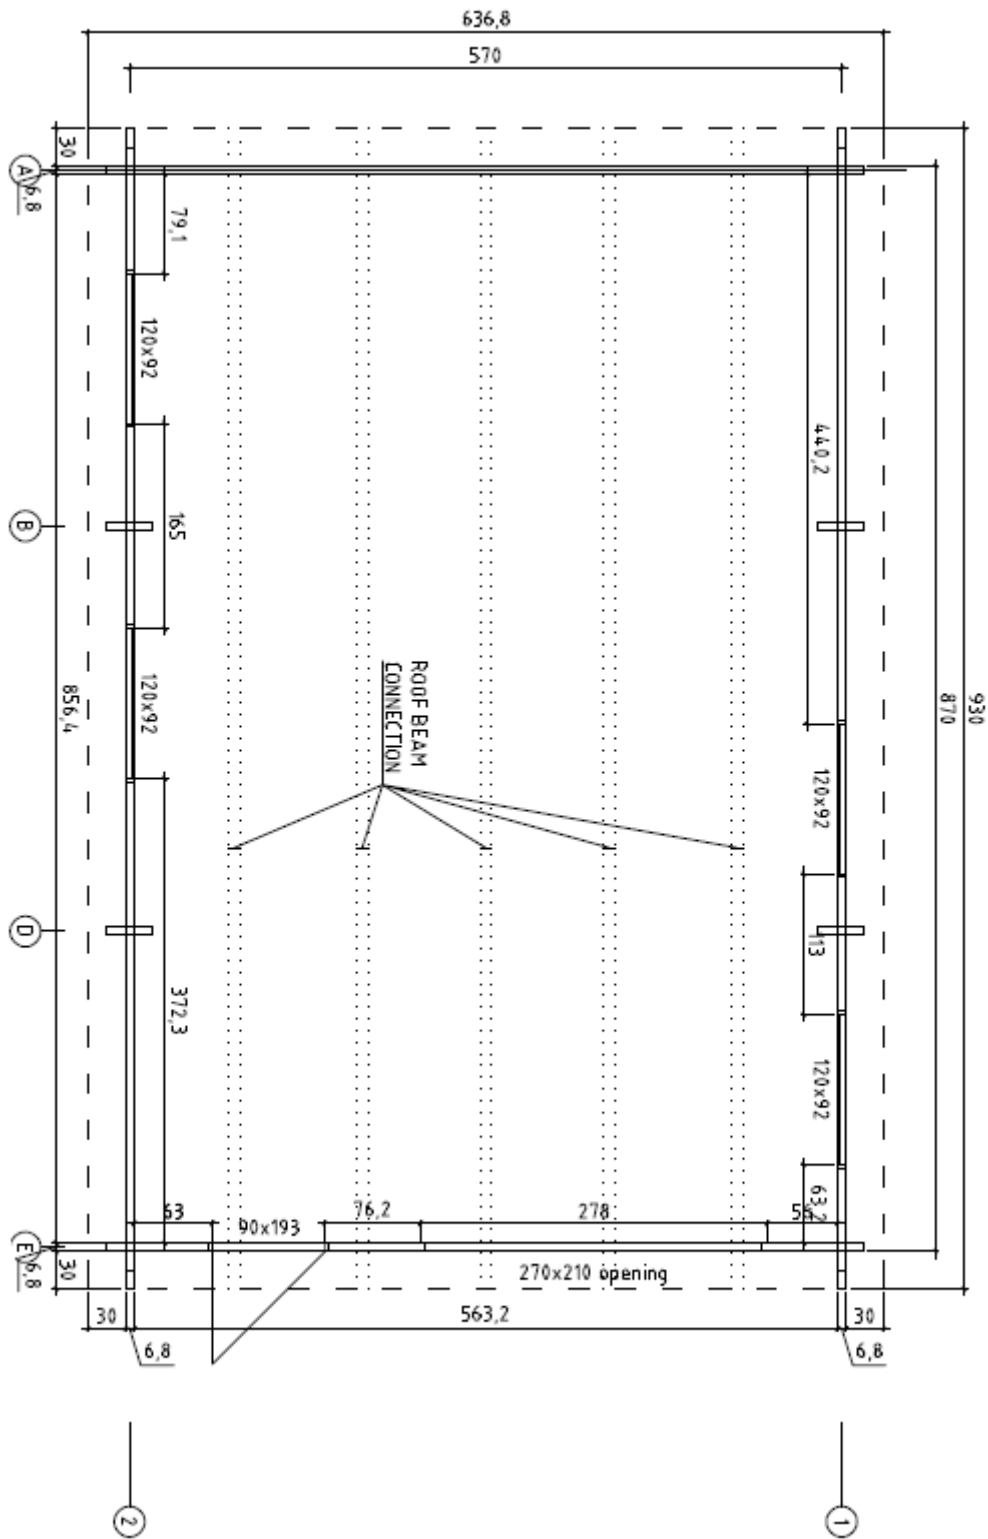

GRUNDPLAN CARPORT TYPE SVENDBORG

woodco

SCANDINAVIAN WOODEN PRODUCTS

Dimen 55 • 6200 Aabenraa • tlf 74 62 32 30 • mobil 22 43 90 10 • e-mail: woodco@woodco.dk

www.woodco.dk