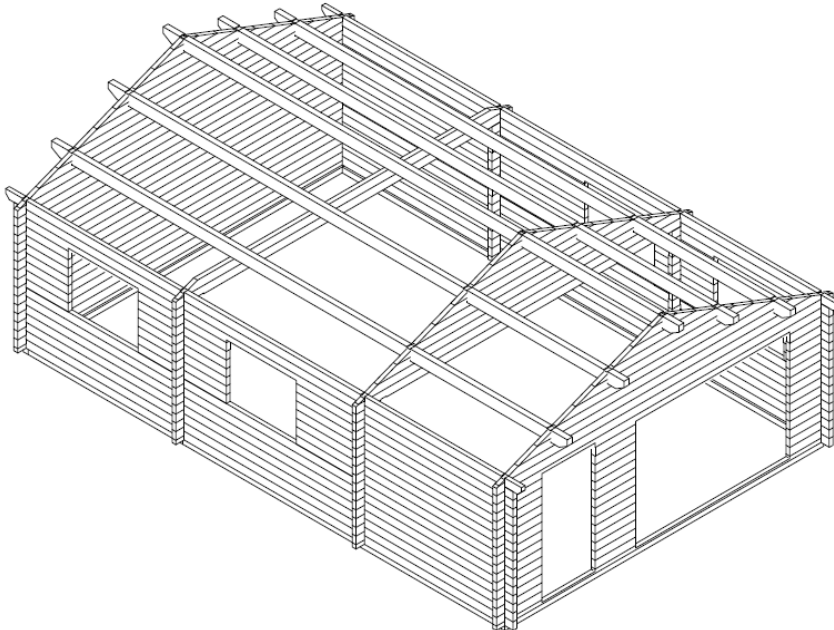

**CARPORT DOBBELT****TYPE SVENDBORG****570 x 870cm = 50 m<sup>2</sup> lukket 4 sider****68 mm planker  
Taghældning 21°***Besigtigelse: Hallindskovvej 68, Svendborg***PRIS DKK INKL. MOMS**

**Carport frit leveret med kran**  
**Sort shingles tagpap med underpap**  
**Montagesæt (søm og skruer)**  
**Alukant til tagfod**  
**Ståltagreder m/nedløb**

**KOMPLET****109.500,-****DIMENSIONER**

Totalhøjde	345 cm
Sidehøjde	229 cm
Bredde inkl. udhæng	637 cm
Længde inkl. udhæng	930 cm
Udhæng	30 cm front, bag og sider

**MATERIALER**

Blokhussplanker 68 x 135 mm skandinavisk nåletræ med tripel not og fjer til sider og gavle  
 Tagspær 90 x 195 mm  
 Brædder 19 mm til tag med not og fjer  
 Brædder 28 mm til gulv med not og fjer  
 Bundramme 90 x 90 mm planker imprægneret  
 Trækstænger til hjørnesamlinger  
 Stabiliseringspinde til vægge  
 Sternbrædder, vindskeder og diverse lister til færdiggørelse

**DØR** 90 x 193 cm massiv træ**DOBBELTPORT** 2-delt 270 x 210 cm massiv træ**VINDUER** 4 stk. 120 x 92 cm topstyret med isoleringsglas

Med forbehold for tekniske ændringer. Alle mål ifølge grundplan.