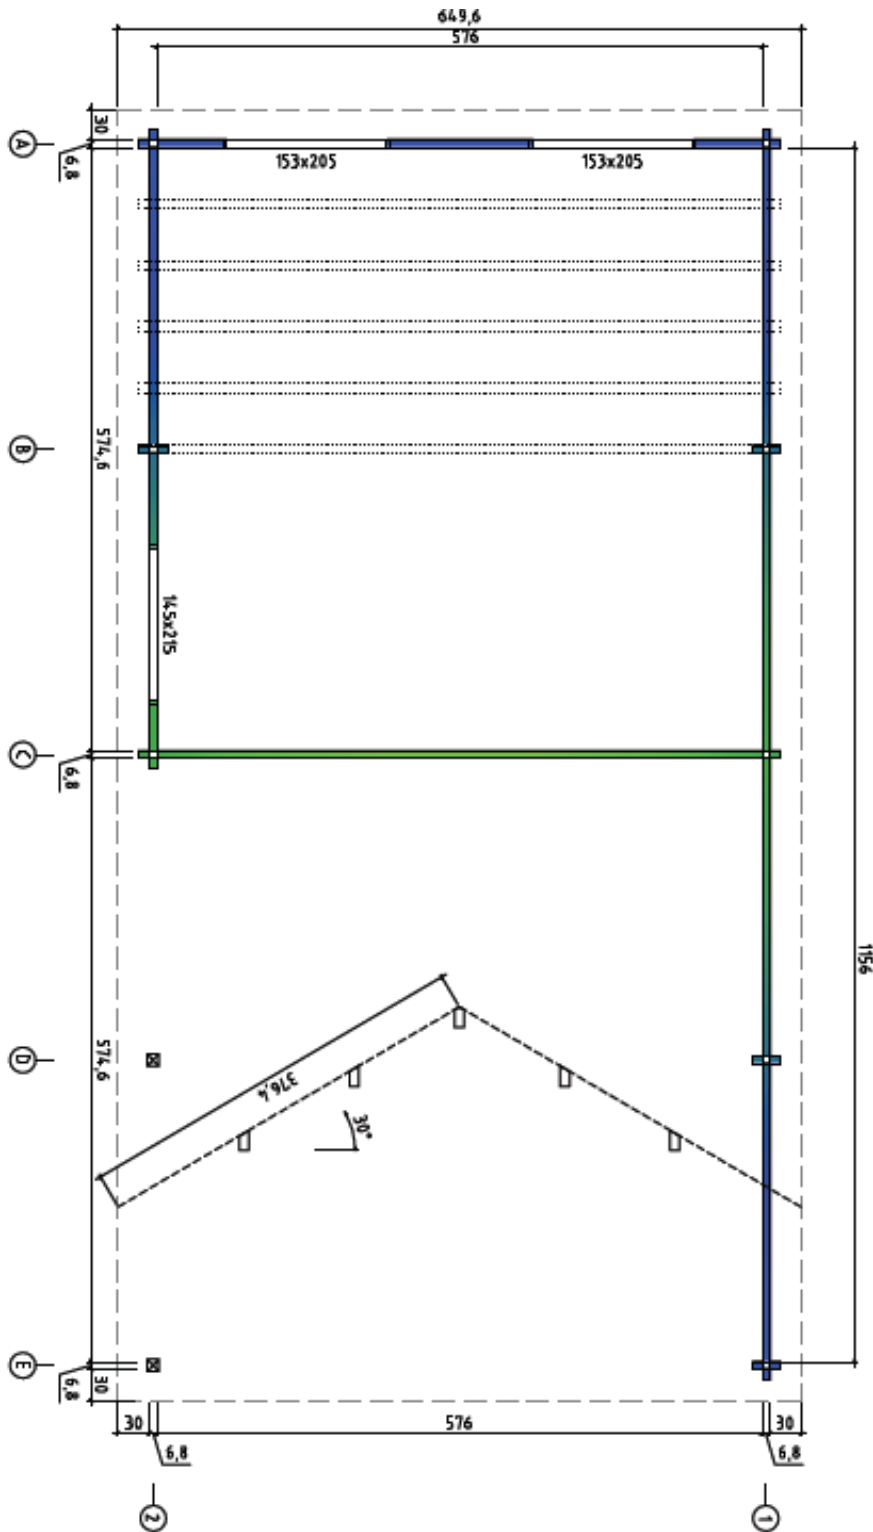

GRUNDPLAN CARPORT TYPE THURØ

woodco

SCANDINAVIAN WOODEN PRODUCTS

Dimen 55 • 6200 Aabenraa • tlf 74 62 32 30 • mobil 22 43 90 10 • e-mail: woodco@woodco.dk

www.woodco.dk