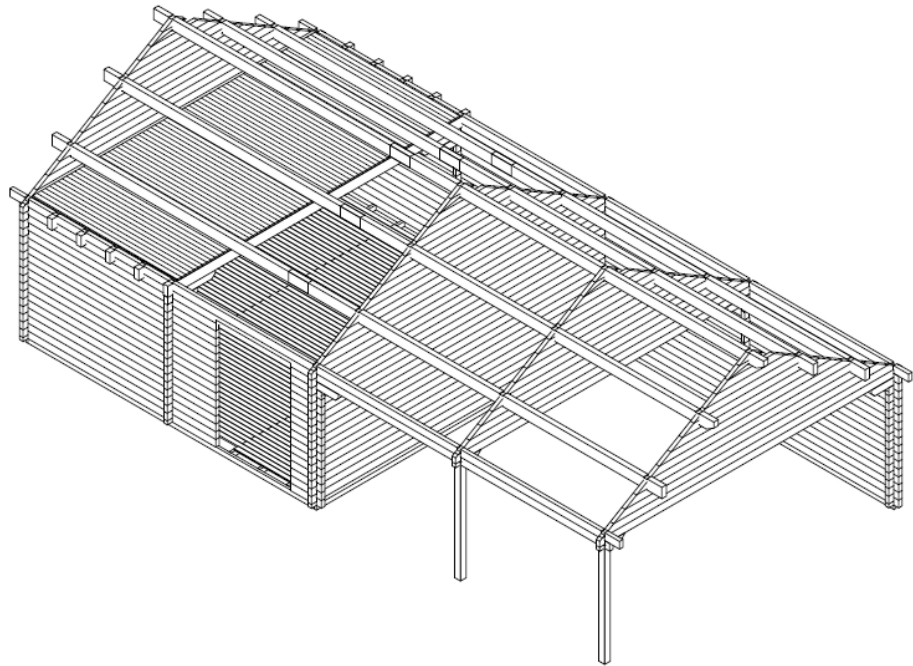

**33 m<sup>2</sup> redskabsrum****590 x 1170 cm = 33 m<sup>2</sup>****68 mm planker****Taghældning 30°****Hems 17 m<sup>2</sup>****PRIS DKK INKL. MOMS****Carport frit leveret med kran****Sort shingles tagpap med underpap****Montagesæt (søm og skruer)****Alukant til tagfod****Ståltagreder m/nedløb****KOMPLET****137.000,-****DIMENSIONER**

Totalhøjde	412 cm
Sidehøjde	229 cm
Bredde inkl. udhæng	650 cm
Længde inkl. udhæng	1230 cm
Udhæng	30 cm front, bag og sider

**MATERIALER**

Blokhussplanker 68 x 135 mm skandinavisk nåletræ med tripel not og fjer til sider og gavle  
 Tagspær 90 x 195 mm  
 Brædder 19 mm til tag med not og fjer  
 Brædder 28 mm til gulv med not og fjer  
 Bundramme 45 x 90 og 90 x 90 mm planker imprægneret  
 Laminerede stolper 115 x 115 mm  
 Trækstænger til hjørnesamlinger  
 Stabiliseringspinde til vægge  
 Sternbrædder, vindskeder og diverse lister til færdiggørelse

**DØR** 142 x 215 cm dobbeltdør m/ isoleringsglas**VINDUER** 2 stk. 153 x 205 cm med isoleringsglas oplukkelige

Med forbehold for tekniske ændringer. Alle mål ifølge grundplan.