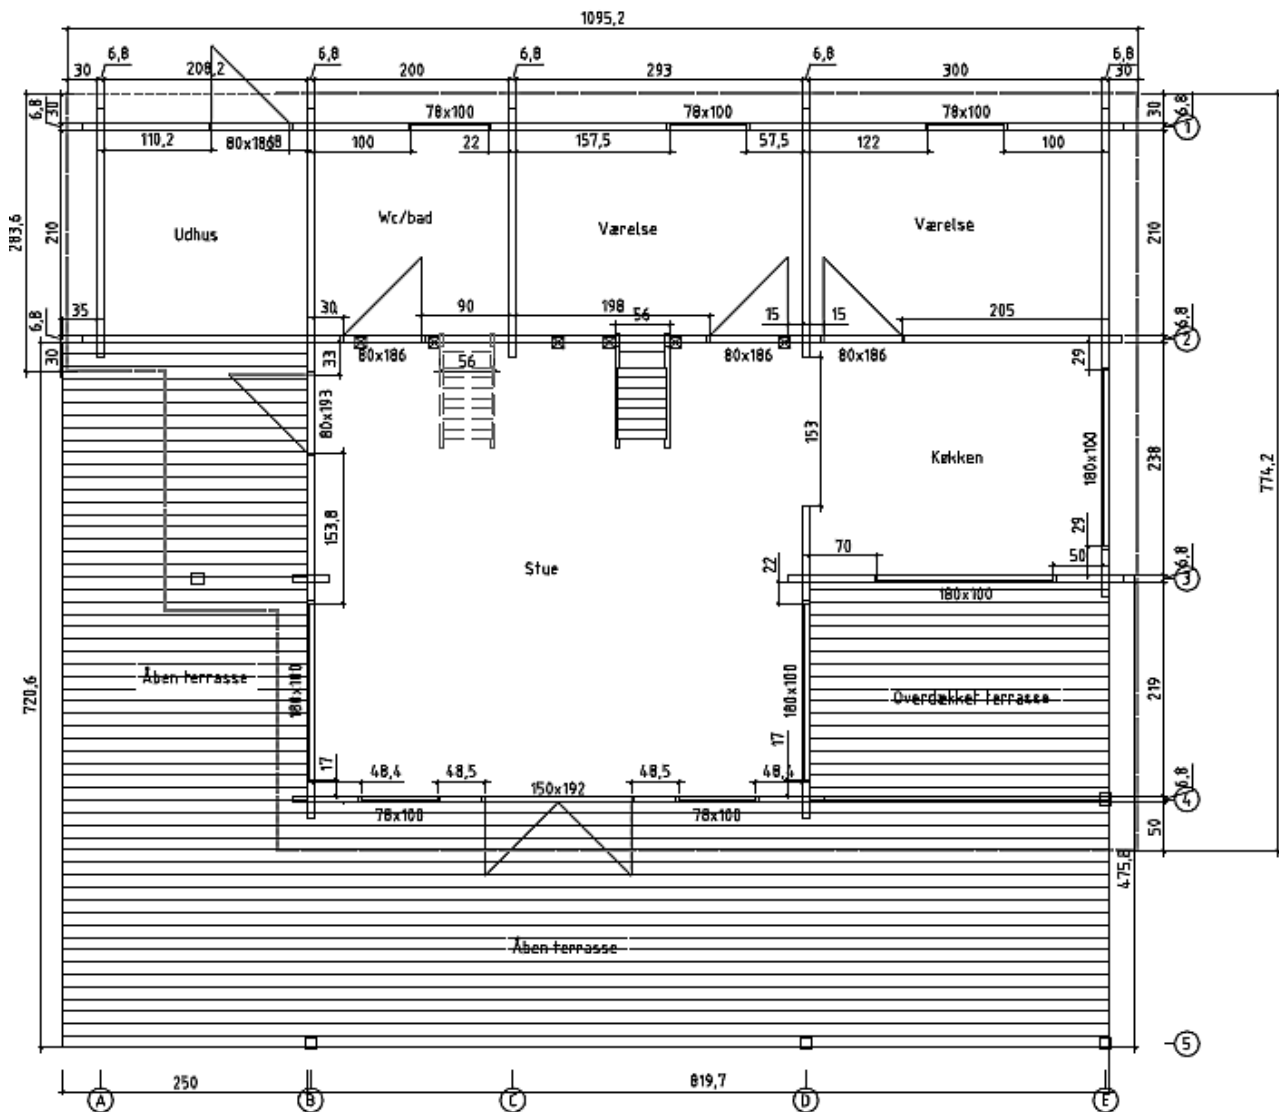

GRUNDPLAN KOLONIHAVEHUS NY BACHERSMINDE

woodco

SCANDINAVIAN WOODEN PRODUCTS

Dimen 55 • 6200 Aabenraa • tlf 74 62 32 30 • mobil 22 43 90 10 • e-mail: woodco@woodco.dk

www.woodco.dk