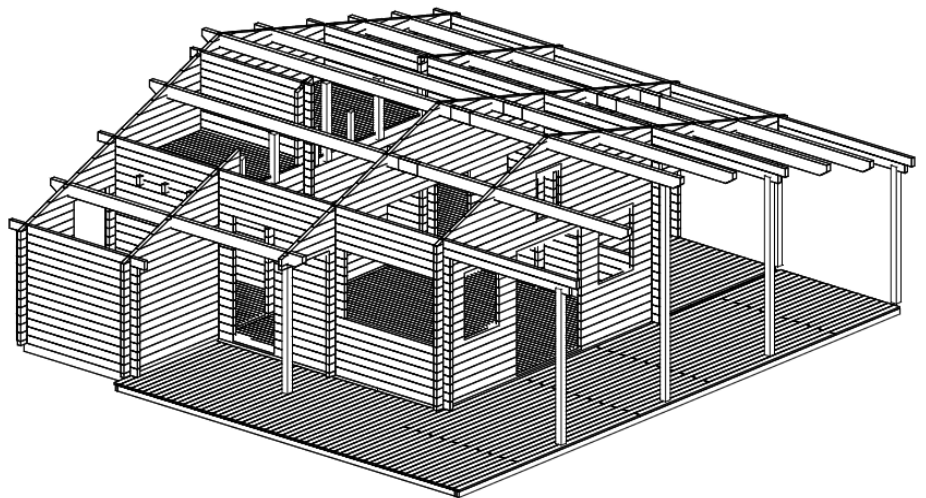

**UISOLERET HUS**

Frit leveret, inkl. moms  
DKK 209.000,-

**ISOLERET HUS**

Frit leveret, inkl. moms  
DKK 249.000,-

Bemærk: Ved uisoleret hus er det med \* markeret ikke medleveret.

**DIMENSIONER**

Totalhøjde	400 cm
Sidehøjde	270/180 cm
Bredde	1034/826 cm
Længde/dybde	680 cm
Udhæng	50/280 cm
Hems	5,5 m <sup>2</sup>
Terrasse overdækket	219x300 cm 6,5 m <sup>2</sup>
Terrasse åben	36 m <sup>2</sup>
Redskabsrum/udhus	4,5 m <sup>2</sup>

**GULV**

Imprægneret bundramme, der består af 90 x 145 mm yderramme og 45 x 145 mm mellemramme, herimellem lægges isolering  
Nederst 15 mm Plywood-plader monteret på 26 x 32 mm lister \*  
100 mm isolering \*  
28 mm gulvbrædder med fjer og not

**VÆGGE**

68 x 135 mm blokhussplanker med tripel not og fjer  
45 x 90 mm revler \*  
45 x 25 mm isoleringslister \*  
100 mm isolering \*  
19 mm profilbrædder \*

**TAG**

Shingles tagpap med underpap og alulister til kant  
15 mm Plywood-plader \*  
45 x 145 mm isoleringspær \*  
45 x 25 mm isoleringslister \*  
150 mm isolering \*  
90 x 195 mm spær i limtræ synlig  
19 x 112 mm profilbrædder