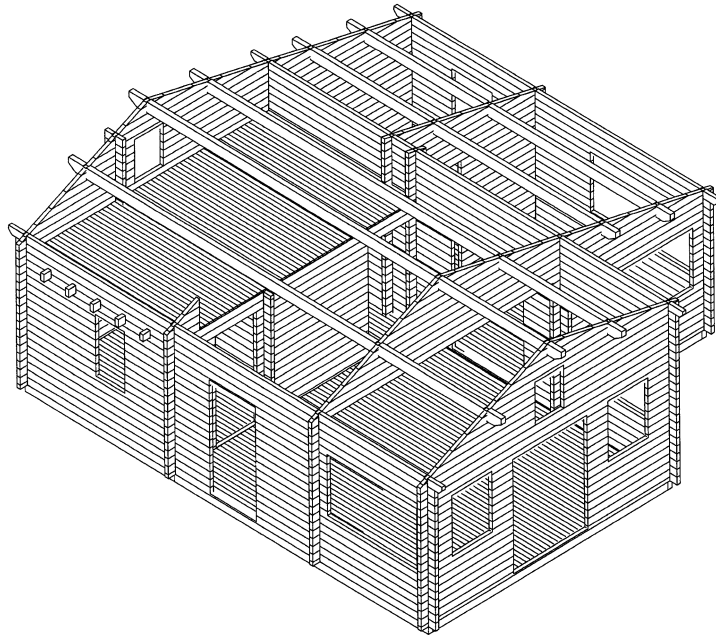

UISOLERET HUS

Frit leveret, inkl. moms
DKK 198.500,-

Bemærk: Ved uisoleret hus er det med * markeret ikke medleveret.

ISOLERET HUS

Frit leveret, inkl. moms
DKK 233.000,-

DIMENSIONER

Totalhøjde	400 cm
Sidehøjde	243/310 cm
Bredde	700 cm
Længde/dybde	850 cm
Udhæng	50 cm
Hems	14 m ²
4 rum	

**GULV**

- imprægneret bundramme, der består af 90 x 145 mm yderramme og 45 x 145 mm mellemramme, herimellem lægges isolering
- nederst 15 mm Plywood-plader monteret på 26 x 32 mm lister *
- 100 mm isolering *
- 28 mm gulvbrædder med fjer og not

VÆGGE

- 68 x 135 mm blokhussplanker med tripel not og fjer
- 45 x 90 mm revler *
- 45 x 25 mm isoleringslister *
- 100 mm isolering *
- dampspærre *
- 19 mm profilbrædder *

TAG

- shingles tagpap med underpap og alulister til kant
- 15 mm Plywood-plader *
- 45 x 145 mm isoleringsspær *
- 45 x 25 mm isoleringslister *
- 150 mm isolering *
- 45 x 195 mm spær i limtræ synlig
- dampspærre *
- 19 x 112 mm profilbrædder