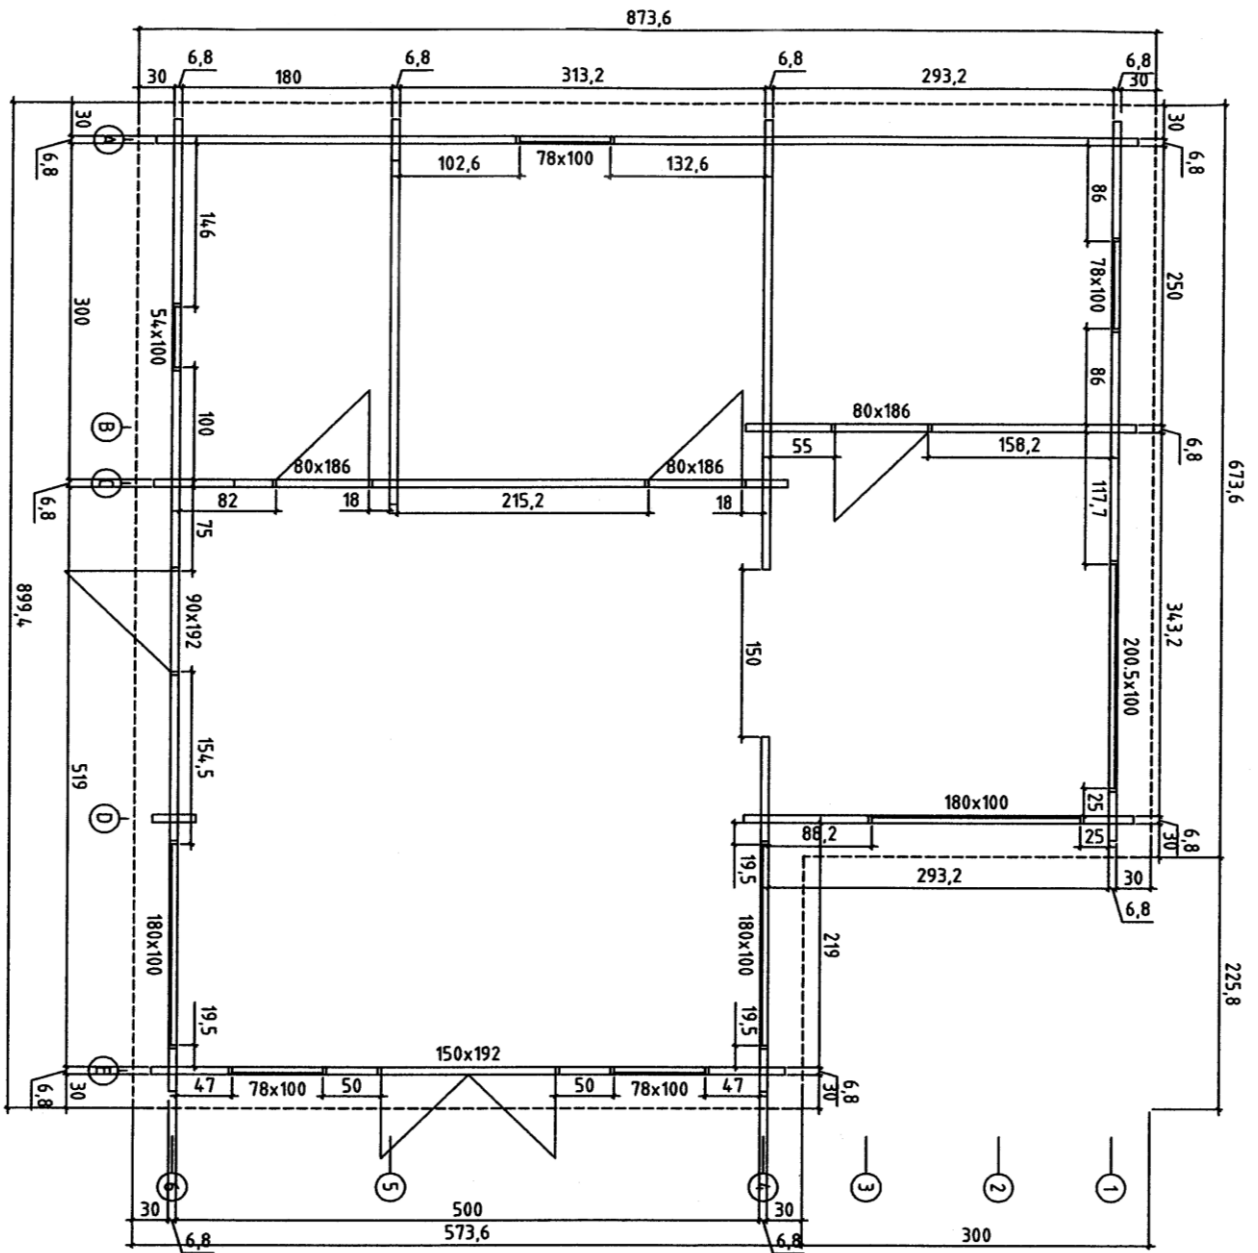

VÆGGE

- 68 x 135 mm blokhussplanker med tripel not og fjer
- 45 x 90 mm revler *
- 45 x 25 mm isoleringslister *
- 100 mm isolering *
- dampspærre *
- 19 mm profilbrædder *

TAG

- shingles tagpap med underpap og alulister til kant
- 15 mm Plywood-plader *
- 45 x 145 mm isoleringsspær *
- 45 x 25 mm isoleringslister *
- 150 mm isolering *
- 45 x 195 mm spær i limtræ synlig
- dampspærre *
- 19 x 112 mm profilbrædder

Alle dele til selve bjælkehytten er tildannet. Isoleringssæt skal tildannes.

Mulighed for ekstra vinduer, skillerum, andet udhæng eller ekstra ruminddeling. Alle mål er cirkamål.

Grundplan kolonihavehus Ejby