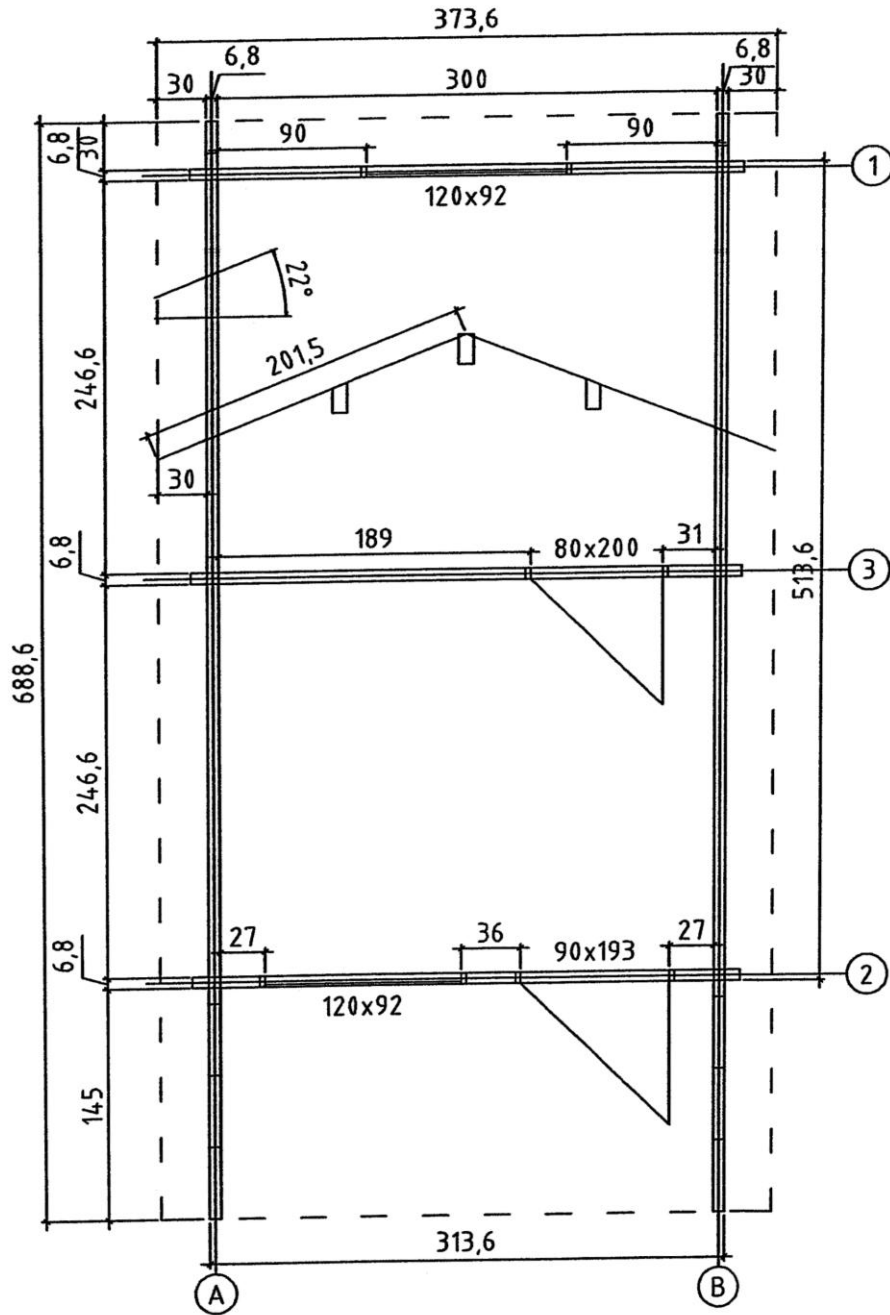

GRUNDPLAN KOLONIHAVEHUS FALSTER

woodco

SCANDINAVIAN WOODEN PRODUCTS

Dimen 55 • 6200 Aabenraa • tlf 74 62 32 30 • mobil 22 43 90 10 • e-mail: woodco@woodco.dk

www.woodco.dk