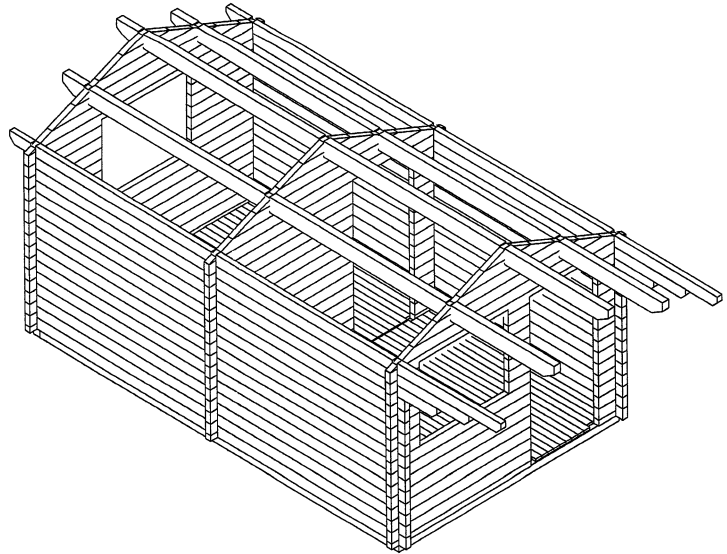

KOLONIHAVEHUS 15 m²

FALSTER

UISOLERET HUS

Frit leveret, inkl. moms
DKK 53.000,-

Bemærk: Ved uisoleret hus er det med * markeret ikke medleveret

ISOLERET HUS

Frit leveret, inkl. moms
DKK 64.000,-

DIMENSIONER

Totalhøjde	297 cm
Sidehøjde	216 cm
Bredde	300 cm
Længde/dybde	500 cm
Udhæng	150 cm
2 rum	

GULV

- imprægneret bundramme, der består af 90 x 145 mm yderramme og 45 x 145 mm mellemramme, herimellem lægges isolering
- nederst 15 mm Plywood-plader monteret på 26 x 32 mm lister *
- 100 mm isolering *
- 28 mm gulvbrædder med fjer og not

VÆGGE

- 68 x 135 mm blokhussplanker med tripel not og fjer
- 45 x 90 mm revler *
- 45 x 25 mm isoleringslister *
- 100 mm isolering *
- dampspærre *
- 19 mm profilbrædder *

TAG

- shingles tagpap med underpap og alulister til kant
- 15 mm Plywood-plader *
- 45 x 145 mm isoleringsspær *
- 45 x 25 mm isoleringslister *
- 150 mm isolering *
- 45 x 195 mm spær i limtræ synlig
- dampspærre *
- 19 x 112 mm profilbrædder