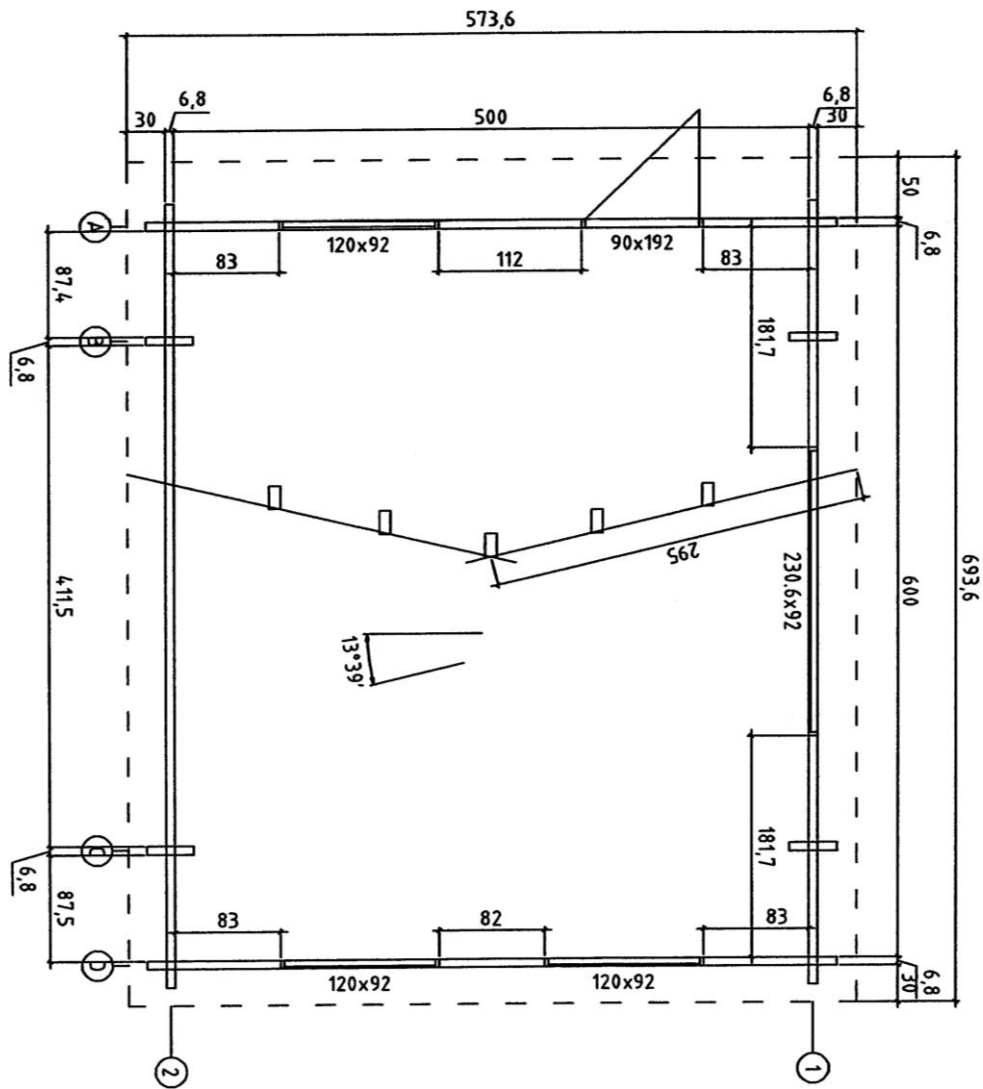

VÆGGE

- 68 x 135 mm blokhussplanker med triple not og fjer
- 45 x 90 mm revler *
- 45 x 25 mm isoleringslister *
- 100 mm isolering *
- dampspærre *
- 19 mm profilbrædder *

TAG

- shingles tagpap med underpap og alulister til kant
- 15 mm Plywood-plader *
- 45 x 145 mm isoleringsspær *
- 45 x 25 mm isoleringslister *
- 150 mm isolering *
- 45 x 195 mm spær i limtræ synlig
- dampspærre *
- 19 x 112 mm profilbrædder

Alle dele til selve bjælkehytten er tildannet. Isoleringssæt skal tildannes.

Mulighed for ekstra vinduer, skillerum, andet udhæng eller ekstra ruminddeling. Alle mål er cirkamål.

GRUNDPLAN KOLONIHAVEHUS HERLEV