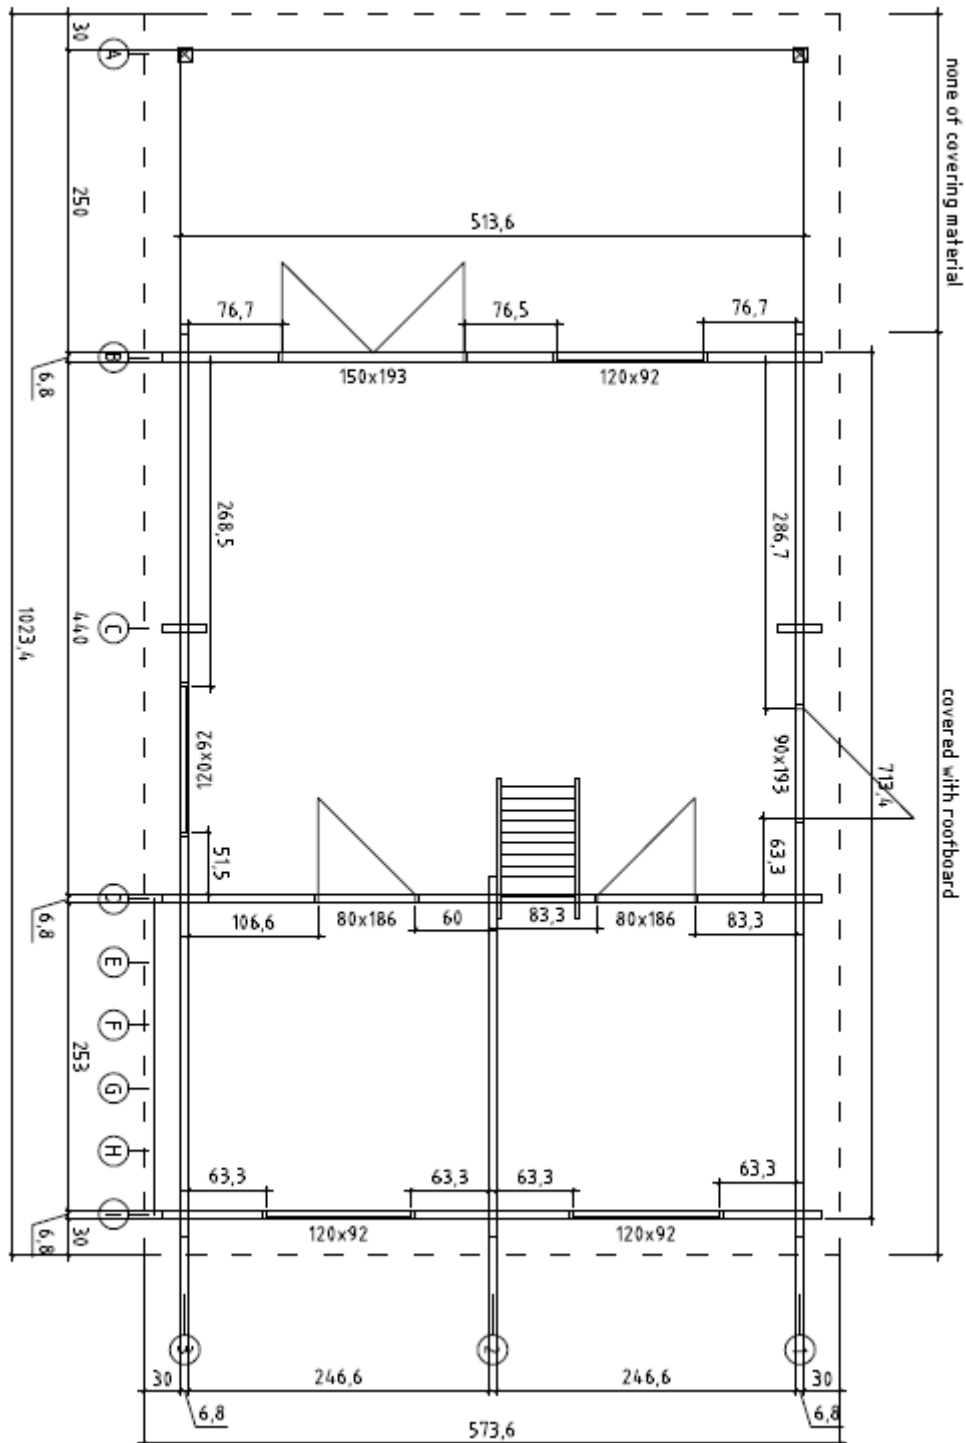

Grundplan kolonihavehus Randers

woodco

SCANDINAVIAN WOODEN PRODUCTS

Dimen 55 • 6200 Aabenraa • tlf 74 62 32 30 • mobil 22 43 90 10 • e-mail: woodco@woodco.dk

www.woodco.dk