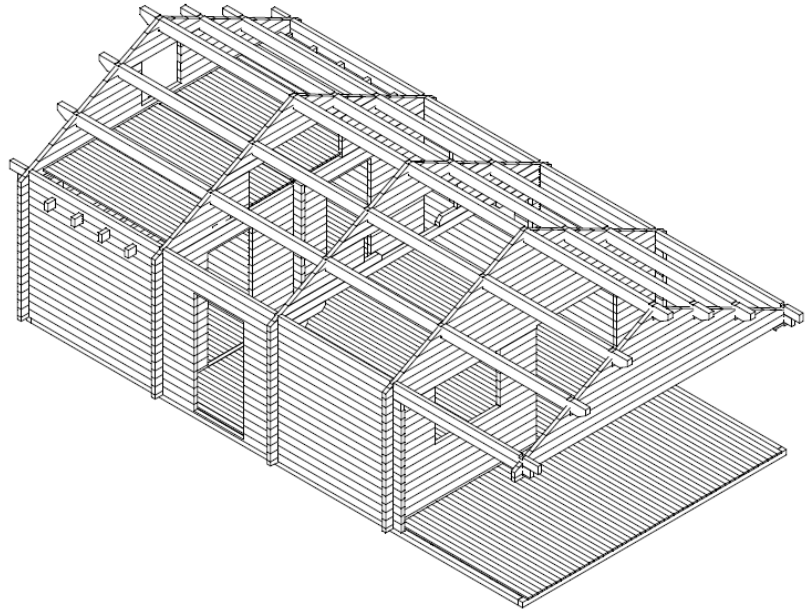

1.11.2011

KOLONIHAVEHUS 35 m²

RANDERS

OVERDÆKKET TERRASSE 250 x 500 CM

UISOLERET HUS

Frit leveret, inkl. moms
DKK 139.000,-

ISOLERET HUS

Frit leveret, inkl. moms
DKK 159.000,-

Bemærk: Ved uisoleret hus er det med * markeret ikke medleveret.

DIMENSIONER

Totalhøjde	392 cm
Sidehøjde	222 cm
Bredde indv.mål	500 cm
Dybde indv.mål	700 cm
+ terrasse 250 cm	
Udhæng	30 cm
Hems	12,5 m²
3 rum	

GULV

- imprægneret bundramme, der består af 90 x 145 mm yderramme og 45 x 145 mm mellemramme, herimellem lægges isolering
- nederst 15 mm Plywood-plader* monteret på 26 x 32 mm lister*
- 100 mm isolering*
- 28 mm gulvbrædder med fjer og not

VÆGGE

- 68 x 135 mm blokhussplanker med tripelnot og fjer
- 45 x 90 mm revler*
- 45 x 25 mm isoleringslister*
- 100 mm isolering*
- 21 mm profilbrædder*

TAG

- shingles tagpap med underpap og alulister til kant
- 15 mm Plywood-plader*
- 45 x 145 mm isoleringsspær*
- 45 x 25 mm isoleringslister*
- 145 mm isolering*
- dampspærre
- 19 x 112 mm profilbrædder

VINDUER

Sidehængte indadgående med termoglas, løse sprosser, og alubundliste, ubehandlede

UDVENDIGE DØRE

Enkelt eller dobbeltdøre med termoglas, løse sprosser, fyldning nederst, egebundstykke og cylinderlåse

INDVENDIGE DØRE

Massive fyldningsdøre med karm og lås

DER MEDLEVERES

- gevindstænger til hjørner og stabiliseringspinde til vægge
- sternbrædder, fodlister og diverse lister til færdiggørelse
- montagesæt der består af beslag, søm og rustfri skruer til færdiggørelse

Alle dele til selve bjælkehytten er tildannede. Isoleringssæt skal tildannes.

Mulighed for ekstra vinduer, skillerum, andet udhæng eller ekstra rum. Alle mål er cirkamål.