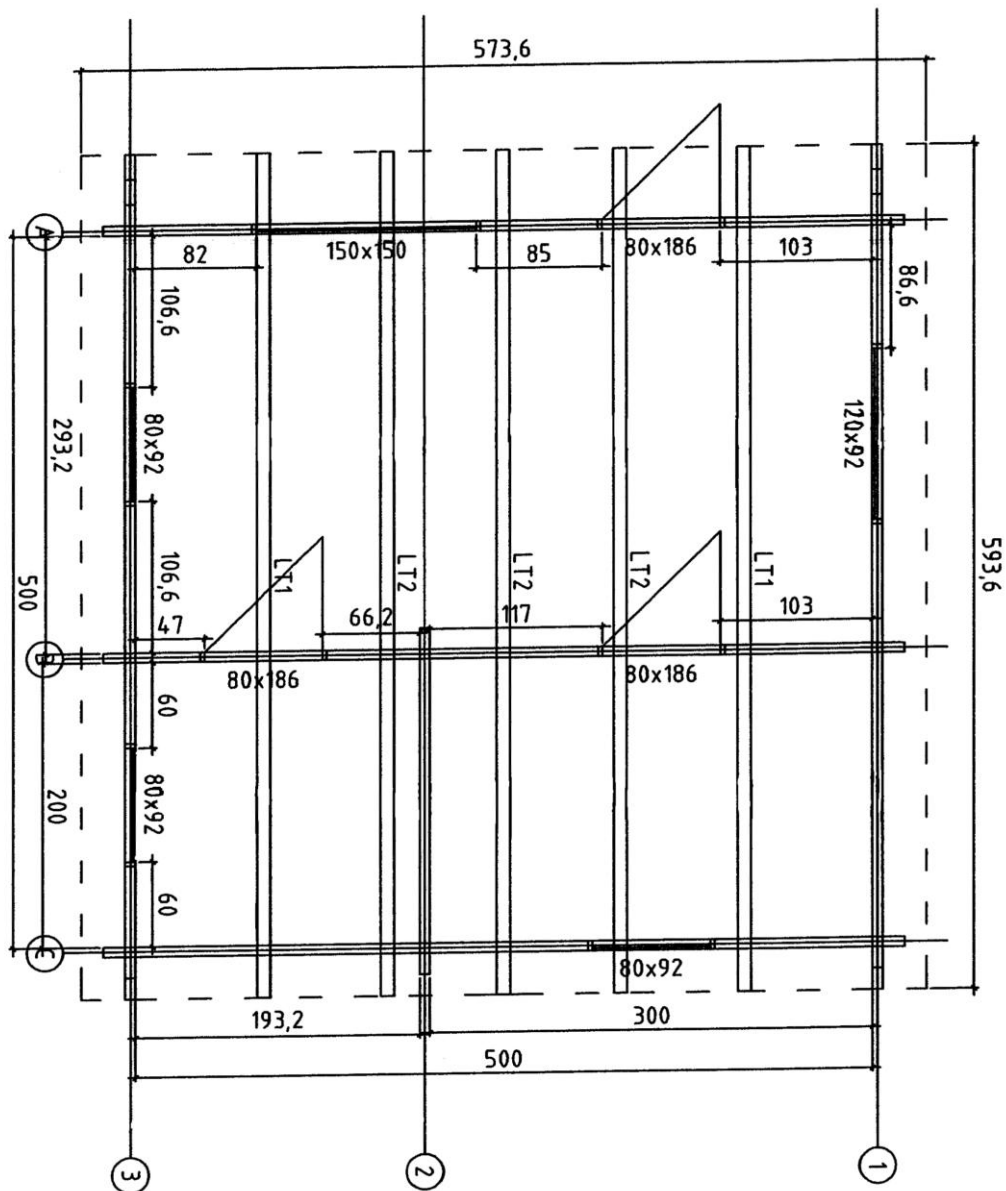

VÆGGE

- 68 x 135 mm blokhussplanker med tripel not og fjer
- 45 x 90 mm revler *
- 45 x 25 mm isoleringslister *
- 100 mm isolering *
- dampspærre *
- 19 mm profilbrædder *

TAG

- shingles tagpap med underpap og alulister til kant
- 15 mm Plywood-plader *
- 45 x 145 mm isoleringsspær *
- 45 x 25 mm isoleringslister *
- 150 mm isolering *
- 45 x 195 mm spær i limtræ synlig
- dampspærre *
- 19 x 112 mm profilbrædder

Alle dele til selve bjælkehytten er tildannet. Isoleringssæt skal tildannes.

Mulighed for ekstra vinduer, skillerum, andet udhæng eller ekstra ruminddeling. Alle mål er cirkamål.

GRUNDPLAN KOLONIHAVEHUS SØNDERBALLE