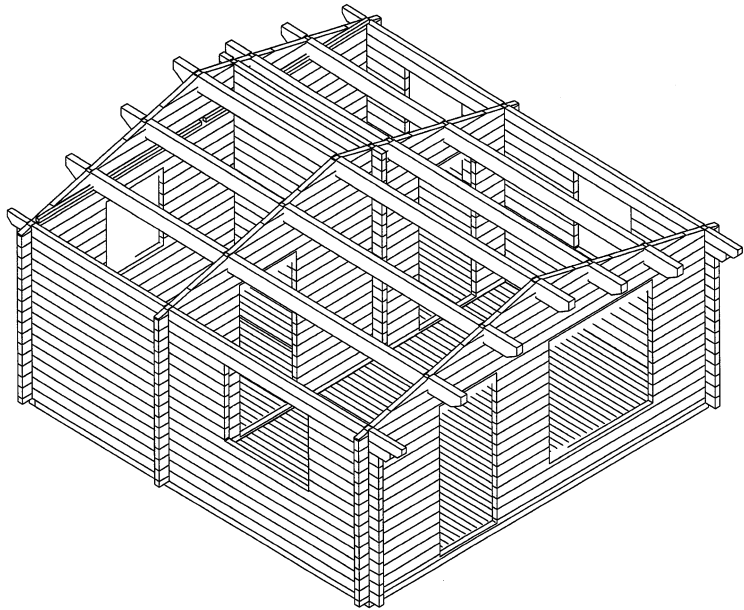

UISOLERET HUS

**Frit leveret, inkl. moms
DKK 86.500,-**

Bemærk: Ved uisoleret hus er det med * markeret ikke medleveret

ISOLERET HUS

**Frit leveret, inkl. moms
DKK 105.000,-**

DIMENSIONER:

Totalhøjde	297 cm
Sidehøjde	216 cm
Bredde	500 cm
Længde/dybde	500 cm
Udhæng	50 cm
3 rum	

**GULV**

- imprægneret bundramme, der består af 90 x 145 mm yderramme og 45 x 145 mm mellemramme, herimellem lægges isolering
- nederst 15 mm Plywood-plader monteret på 26 x 32 mm lister *
- 100 mm isolering *
- 28 mm gulvbrædder med fjer og not

VÆGGE

- 68 x 135 mm blokhussplanker med tripel not og fjer
- 45 x 90 mm revler *
- 45 x 25 mm isoleringslister *
- 100 mm isolering *
- dampspærre *
- 19 mm profilbrædder *

TAG

- shingles tagpap med underpap og alulister til kant
- 15 mm Plywood-plader *
- 45 x 145 mm isoleringsspær *
- 45 x 25 mm isoleringslister *
- 150 mm isolering *
- 45 x 195 mm spær i limtræ synlig
- dampspærre *
- 19 x 112 mm profilbrædder