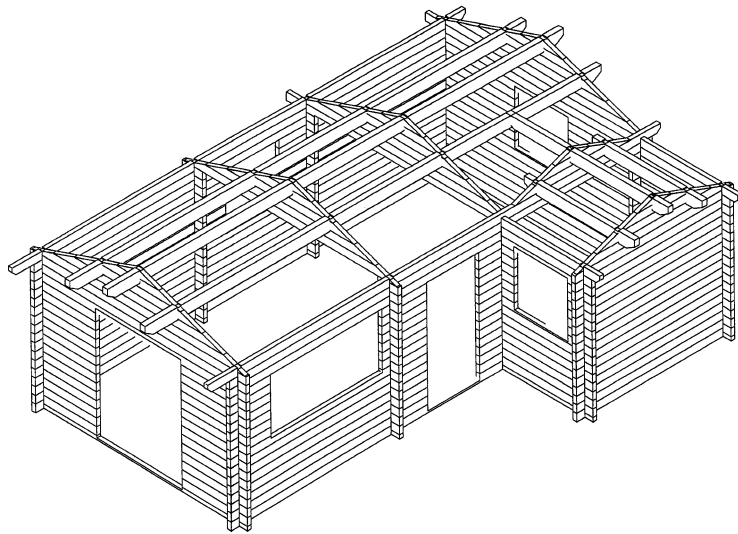

Totalhøjde	304 cm
Sidehøjde	243 cm
Bredde	350 cm
Længde/dybde	736 cm
Udhæng	50 cm
1 rum	

**GULV**

- imprægneret bundramme, der består af 90 x 145 mm yderramme og 45 x 145 mm mellemramme, herimellem lægges isolering
- nederst 15 mm Plywood-plader monteret på 26 x 32 mm lister \*
- 100 mm isolering \*
- 28 mm gulvbrædder med fjer og not

**VÆGGE**

- 68 x 135 mm blokhussplanker med triple not og fjer
- 45 x 90 mm revler \*
- 45 x 25 mm isoleringslister \*
- 100 mm isolering \*
- dampspærre \*
- 19 mm profilbrædder \*

**TAG**

- shingles tagpap med underpap og alulister til kant
- 15 mm Plywood-plader \*
- 45 x 145 mm isoleringsspær \*
- 45 x 25 mm isoleringslister \*
- 150 mm isolering \*
- 45 x 195 mm spær i limtræ synlig
- dampspærre \*
- 19 x 112 mm profilbrædder