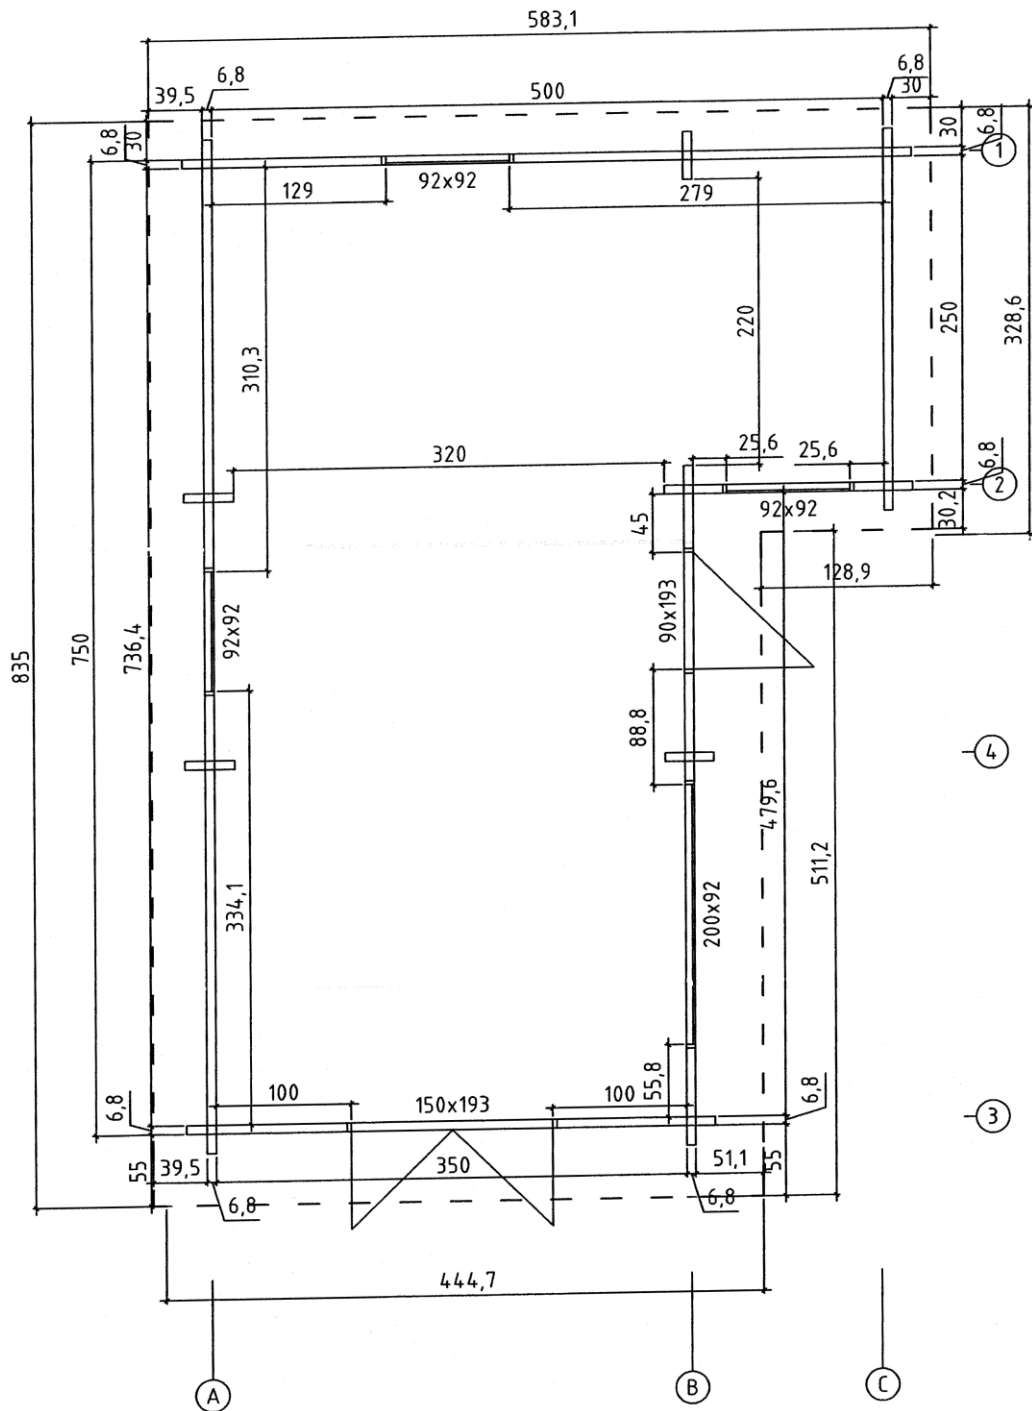

GRUNDPLAN KOLONIHAVEHUS VEJLE

woodco

SCANDINAVIAN WOODEN PRODUCTS

Dimen 55 • 6200 Aabenraa • tlf 74 62 32 30 • mobil 22 43 90 10 • e-mail: woodco@woodco.dk

www.woodco.dk