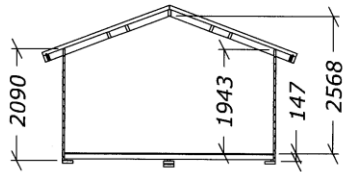

DIMENSIONER

Totalhøjde	292 cm
Sidehøjde	209 cm
Bredde	378 cm
Dybde	378 cm
Udhæng	105 cm

MATERIALER

Bloklusplanker	34 x 135 mm svensk Norrlandsfyr med dobbelt not og fjer til sider
Spær	45 x 120 mm
Brædder til gulv	22 x 95 mm med not og fjer
Brædder til tag	22 x 95 mm med not og fjer
Bundramme	45 x 95 mm uimprægneret
Tværramme	45 x 95 mm uimprægneret
Stormlister til hjørner	
Selvklæbende tætningsbånd til not og hjørnesamlinger på bloklusplanker medleveres. Se skitse	
Vindskeder, sternbrædder, og diverse lister til færdiggørelse medfølger	

DØR/DOBBELTPORT	159 x 189 cm isoleret med celleplast
------------------------	-----------------------------------------

EKSTRA TILBEHØR	låsekasse	DKK	300,-
	vinduer:		
	67 x 53 cm	DKK	900,-
	94,5 x 67 cm	DKK	1.150,-

PLANTEGNINGER TYPE 750

Öppningsmått dubbelport 1507x1806.

* = OBS! 65mm lägre.
Plintmått 200x200.

woodco

SCANDINAVIAN WOODEN PRODUCTS

Dimen 55 • 6200 Aabenraa • tlf 74 62 32 30 • mobil 22 43 90 10 • e-mail: woodco@woodco.dk