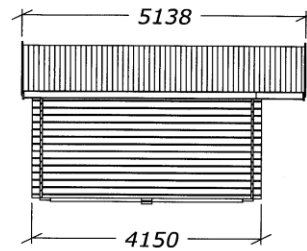

DIMENSIONER

Totalhøjde	292 cm
Sidehøjde	209 cm
Bredde	378 cm
Dybde	378 cm
Udhæng	105 cm

MATERIALER

Bloklusplanker	34 x 135 mm svensk Norrlandsfyr med dobbelt not og fjer til sider
Spær	45 x 120 mm
Brædder til gulv	22 x 95 mm med not og fjer
Brædder til tag	22 x 95 mm med not og fjer
Bundramme	45 x 95 mm uimprægneret
Tværramme	45 x 95 mm uimprægneret
Stormlister til hjørner	
Selvklæbende tætningsbånd til not og hjørnesamlinger på bloklusplanker medleveres. Se skitse	
Vindskeder, sternbrædder, og diverse lister til færdiggørelse medfølger	

DØR/DOBBELTPORT	159 x 189 cm isoleret med celleplast
------------------------	-----------------------------------------

EKSTRA TILBEHØR	låsekasse	DKK	300,-
	vinduer:		
	67 x 53 cm	DKK	900,-
	94,5 x 67 cm	DKK	1.150,-

PLANTEGNINGER TYPE 750

Öppningsmått dubbelport 1507x1806.

* = OBS! 65mm lägre.
Plintmått 200x200.

woodco

SCANDINAVIAN WOODEN PRODUCTS

Dimen 55 • 6200 Aabenraa • tlf 74 62 32 30 • mobil 22 43 90 10 • e-mail: woodco@woodco.dk