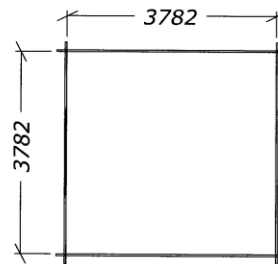

DIMENSIONER

Totalhøjde	292 cm
Sidehøjde	209 cm
Bredde	378 cm
Dybde	378 cm
Udhæng	105 cm

MATERIALER

Bloklusplanker	34 x 135 mm svensk Norrlandsfyr med dobbelt not og fjer til sider
Spær	45 x 120 mm
Brædder til gulv	22 x 95 mm med not og fjer
Brædder til tag	22 x 95 mm med not og fjer
Bundramme	45 x 95 mm uimprægneret
Tværramme	45 x 95 mm uimprægneret
Stormlister til hjørner	
Selvklæbende tætningsbånd til not og hjørnesamlinger på bloklusplanker medleveres. Se skitse	
Vindskeder, sternbrædder, og diverse lister til færdiggørelse medfølger	

DØR/DOBBELTPORT	159 x 189 cm isoleret med celleplast
------------------------	-----------------------------------------

EKSTRA TILBEHØR	låsekasse	DKK	300,-
	vinduer:		
	67 x 53 cm	DKK	900,-
	94,5 x 67 cm	DKK	1.150,-

PLANTEGNINGER TYPE 750

Öppningsmått dubbelport 1507x1806.

* = OBS! 65mm lägre.
Plintmått 200x200.

woodco

SCANDINAVIAN WOODEN PRODUCTS

Dimen 55 • 6200 Aabenraa • tlf 74 62 32 30 • mobil 22 43 90 10 • e-mail: woodco@woodco.dk