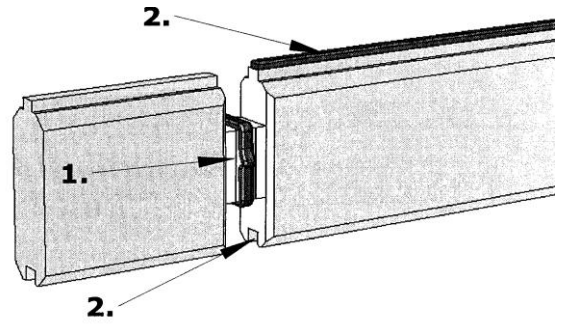

ISOLERING MED TÆTNINGSBÅND

1. Hjørnesamling. Der er skåret et ekstra spor i udfræsningen, hvor det selvklæbende tætningsbånd monteres rundt om.
2. Vægplanker. Tætningsbånd monteres enten øverst på plankens fjer eller i noten.