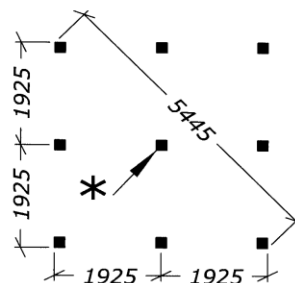

DIMENSIONER

Totalhøjde	292 cm
Sidehøjde	209 cm
Bredde	378 cm
Dybde	378 cm
Udhæng	105 cm

MATERIALER

Bloklusplanker	34 x 135 mm svensk Norrlandsfyr med dobbelt not og fjer til sider
Spær	45 x 120 mm
Brædder til gulv	22 x 95 mm med not og fjer
Brædder til tag	22 x 95 mm med not og fjer
Bundramme	45 x 95 mm uimprægneret
Tværramme	45 x 95 mm uimprægneret
Stormlister til hjørner	
Selvklæbende tætningsbånd til not og hjørnesamlinger på bloklusplanker medleveres. Se skitse	
Vindskeder, sternbrædder, og diverse lister til færdiggørelse medfølger	

Med forbehold for tekniske ændringer. Alle mål er cirkamål.

ISOLERING MED TÆTNINGSBÅND

1. Hjørnesamling. Der er skåret et ekstra spor i udfræsningen, hvor det selvklæbende tætningsbånd monteres rundt om.
2. Vægplanker. Tætningsbånd monteres enten øverst på plankens fjer eller i noten.

PLANTEGNINGER TYPE 750

Öppningsmått dubbelport 1507x1806.

* = OBS! 65mm lägre.
Plintmått 200x200.

woodco

SCANDINAVIAN WOODEN PRODUCTS

Dimen 55 • 6200 Aabenraa • tlf 74 62 32 30 • mobil 22 43 90 10 • e-mail: woodco@woodco.dk