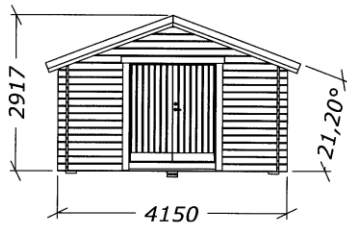

DIMENSIONER

Totalhøjde	292 cm
Sidehøjde	209 cm
Bredde	378 cm
Dybde	378 cm
Udhæng	105 cm

MATERIALER

Bloklusplanker	34 x 135 mm svensk Norrlandsfyr med dobbelt not og fjer til sider
Spær	45 x 120 mm
Brædder til gulv	22 x 95 mm med not og fjer
Brædder til tag	22 x 95 mm med not og fjer
Bundramme	45 x 95 mm uimprægneret
Tværramme	45 x 95 mm uimprægneret
Stormlister til hjørner	
Selvklæbende tætningsbånd til not og hjørnesamlinger på bloklusplanker medleveres. Se skitse	
Vindskeder, sternbrædder, og diverse lister til færdiggørelse medfølger	

DØR/DOBBELTPORT	159 x 189 cm isoleret med celleplast
------------------------	-----------------------------------------

EKSTRA TILBEHØR	låsekasse	DKK	300,-
	vinduer:		
	67 x 53 cm	DKK	900,-
	94,5 x 67 cm	DKK	1.150,-

PLANTEGNINGER TYPE 750

Öppningsmått dubbelport 1507x1806.

* = OBS! 65mm lägre.
Plintmått 200x200.

woodco

SCANDINAVIAN WOODEN PRODUCTS

Dimen 55 • 6200 Aabenraa • tlf 74 62 32 30 • mobil 22 43 90 10 • e-mail: woodco@woodco.dk